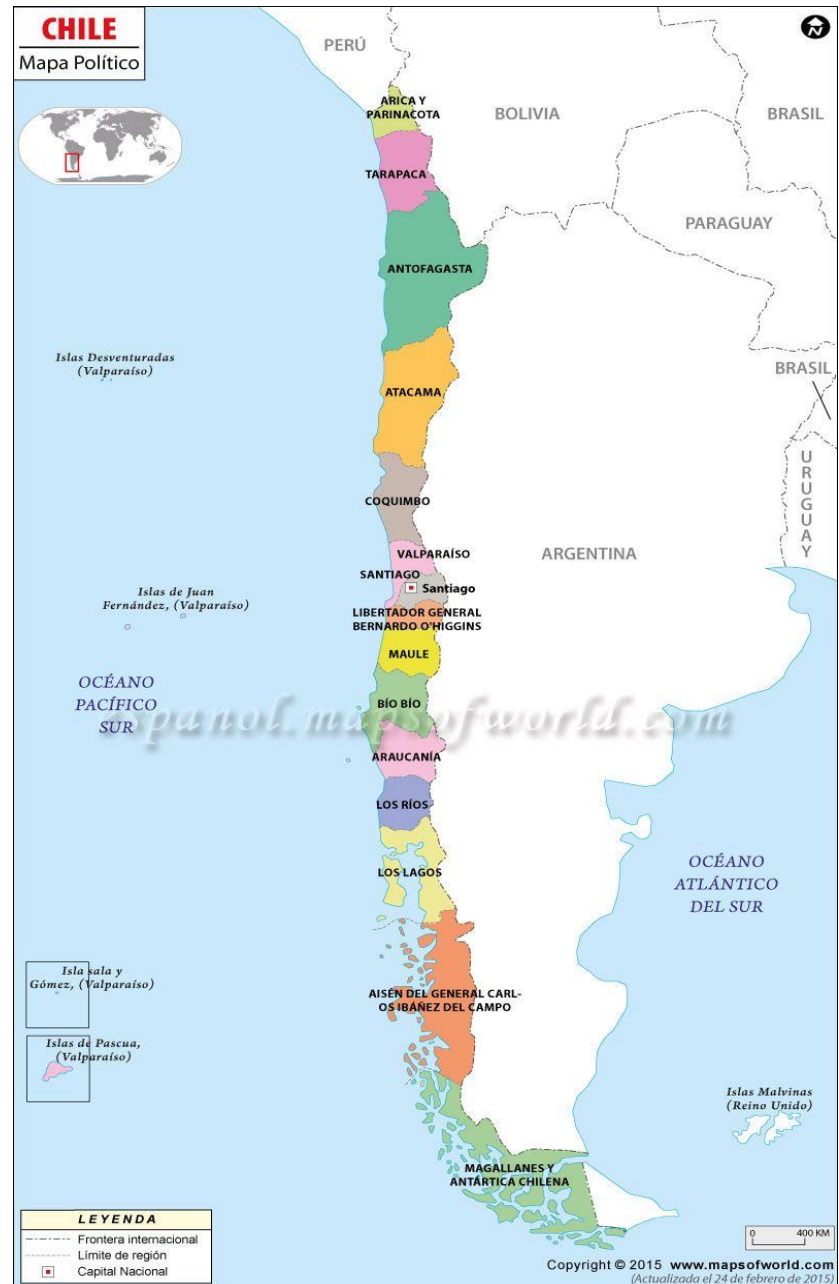

# «Chile y la araucanía en el mapa»

# Chile en el Mapa

Observamos como **Chile es una larga y angosta faja de tierra** .-

Chile está dividido en regiones . En este mapa observamos las regiones de distintos colores.

**La capital de Chile es Santiago y está ubicado al centro del país.**

## Capital de Chile en el mapa.

Observa el mapa y encuentra la capital de nuestro país en el. Santiago

- Santiago en el mapa

# La Araucanía.

- La Araucanía corresponde a la novena región, cuya capital es Temuco.
- Nosotros vivimos en la región de la Araucanía
- en la ciudad de Temuco, que es la capital.-

Observa donde está la capital de la Araucanía e identifica algunos de los lugares que conoces. -