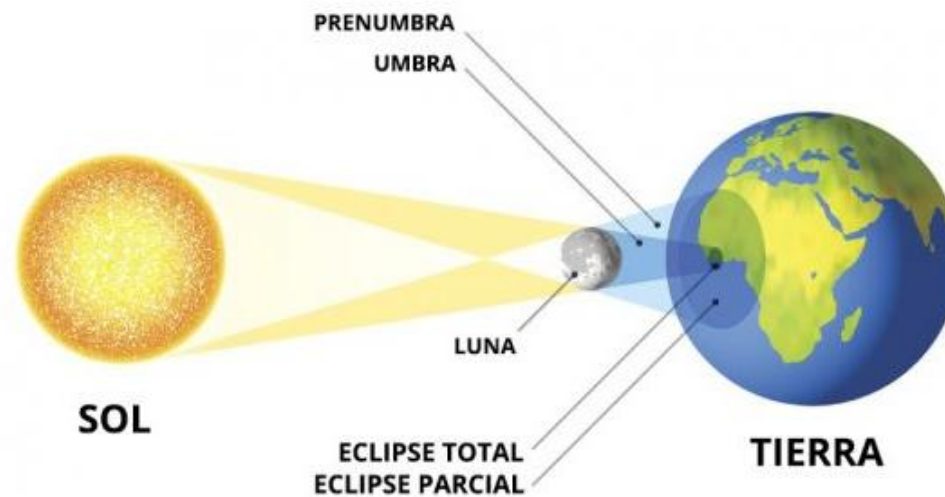

Información de contacto del emisor.

Lee la siguiente información sobre el eclipse solar total 2020

Al igual que el año pasado, este 2020 Chile tendrá la suerte de ser testigo de un nuevo eclipse solar total. Esta vez, el espectacular fenómeno ocurrirá en el sur del país, específicamente en la Región de la Araucanía. El eclipse solar total se verá en toda su magnitud en lugares como Isla Mocha, Pucón, Villarrica y Temuco.

¿Cuándo ocurrirá?

El **14 de diciembre de 2020**, apenas un año y medio después del eclipse de 2019, los cielos de la Región de la Araucanía en Chile se oscurecerán completamente. Ese día, la Luna se interpondrá en su totalidad en el camino de la luz del Sol, proyectando una sombra en la superficie de nuestro planeta. Abajo puedes observar un esquema didáctico para entender cómo se produce un eclipse solar total.